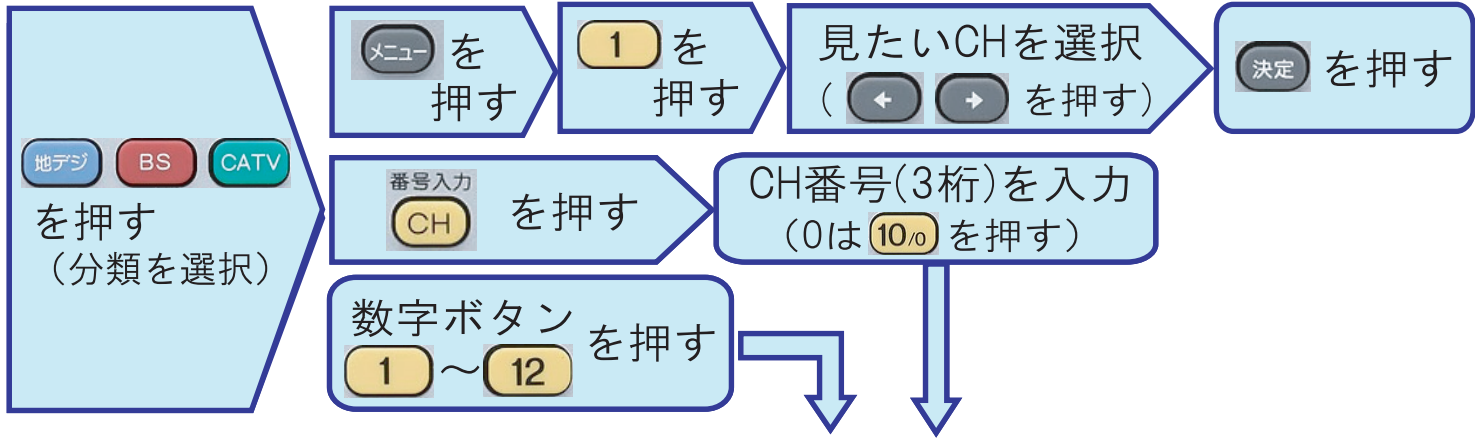

【チャンネルの選び方】 3通りの方法のいずれかでお選びください

地デジ

1	011	NHK総合
2	021	NHK Eテレ
3	031	サンテレビ
4	041	西日本放送
5	051	瀬戸内海放送
6	061	山陽放送
7	071	テレビせとうち
8	081	岡山放送
12	121	テレビ津山自主放送

BS

1	101	NHK BS1
3	103	NHK BSプレミアム
4	141	BS日テレ
5	151	BS朝日
6	161	BS-TBS
7	171	BSジャパン
8	181	BSフジ
11	211	BS11
12	222	Twelve
無	231	放送大学

CATV

	510	ショップチャンネル
	511	QVC
	534	スカイ・A
	535	GAORA
	537	ゴルフネットワーク
	550	チャンネルNECO
	551	ファミリー劇場
	555	スーパー!ドラマTV
	557	AXN
	559	ザ・シネマ
	570	スペースシャワーTV
	581	キッズステーション
	582	アニマックス
	592	CNNj
	594	TBSニュースバード
	598	ヒストリーチャンネル

最初に番号を登録してください

数字ボタン

チャンネルを1番ずらす

上下左右

番組表を表示